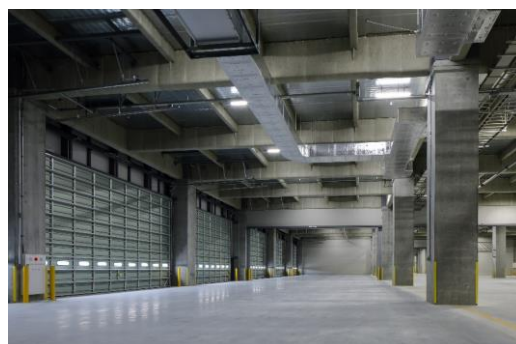

埼玉営業所嵐山倉庫 情報一覧

名 称	埼玉営業所嵐山倉庫
住 所	〒355-0211 埼玉県比企郡嵐山町大字杉山字豊岡204-1CBRE IM 嵐山 1階A区画
TEL・FAX	TEL：0493-62-6126 FAX：0493-62-5212
倉庫面積	2992.14坪
床耐荷重	2.0トン/㎡
倉庫特徴	◎建物構造・・・柱RC造 梁鉄骨造ダブル折板屋根 地上4階建 ◎24時間 365日 防災センターに警備員常駐 セキュリティー完備 ◎倉庫北側トラックバース出入口高は、5,500mmとウイング開放の妨げとならない高さを確保。40フィートコンテナも対応可能。 ◎関越自動車道 嵐山小川インター脇すぐ

外観・内部写真

お問い合わせは、
ホームページ内【[お見積もり・お問い合わせはこちら](#)】をご利用いただくか
info1@otomo-logi.co.jp までお願い致します。